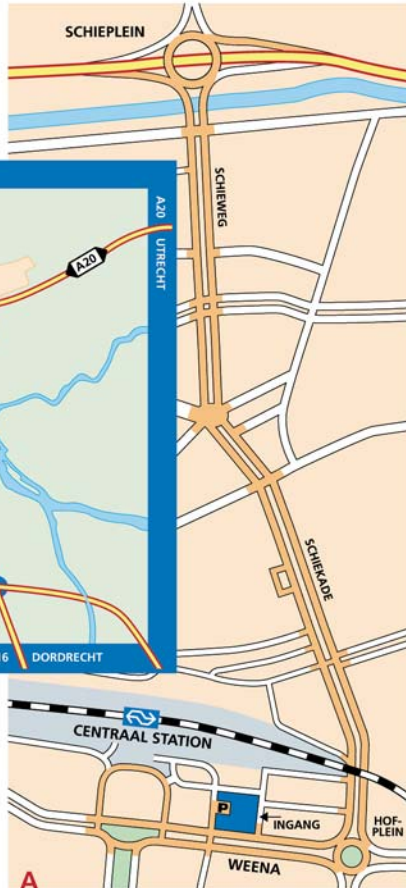

route beschrijving

Vanuit Den Haag:

rijksweg A13
naar Rotterdam;
volg
Ring Rotterdam (Oost)/
Dordrecht A20;
neem afslag
richting Centrum.

Vanuit Utrecht:

rijksweg A20
naar Rotterdam;
volg
Ring Rotterdam (Noord)/
Den Haag A20;
neem afslag
richting Centrum.

Vanuit Dordrecht:

rijksweg A16
naar Rotterdam;
rijd de
Van Brienoordbrug over;
volg Ring Rotterdam/
Den Haag A20;
neem afslag
richting Centrum.

Vanuit Vlissingen:

rijksweg A29
naar Rotterdam;
volg
Ring Rotterdam (Noord)/
Utrecht A16;
volg Ring Rotterdam/
Den Haag A16;
rijd de
Van Brienoordbrug over;
volg Ring Rotterdam/
Den Haag A20;
neem afslag
richting Centrum.

Vanuit Hoek van Holland:

rijksweg A20
naar Rotterdam;
volg
Ring Rotterdam (Noord)/
Utrecht A20;
neem afslag
richting Centrum.

Openbaar vervoer:

Komt u per trein, dan neemt u
de uitgang Centrum. Steek het
Stationsplein naar links over. Ga naar
de eerste voetgangersoversteekplaats
met stoplichten. Steek over. Volg het
voetpad langs het Weena. Bij de
tweede voetgangersoversteekplaats
recht door. Het Unilever hoofdkantoor
staat links van u.