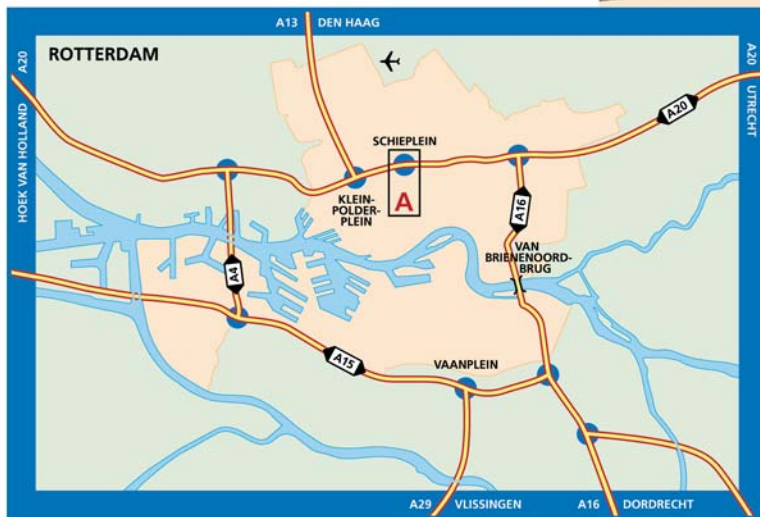

route beschrijving

Vanuit Den Haag:

rijksweg A13
naar Rotterdam;
volg
Ring Rotterdam (Oost)/
Dordrecht A20;
neem afslag
richting Centrum.

Vanuit Utrecht:

rijksweg A20
naar Rotterdam;
volg
Ring Rotterdam (Noord)/
Den Haag A20;
neem afslag
richting Centrum.

Vanuit Dordrecht:

rijksweg A16
naar Rotterdam;
rijd de
Van Brienoordbrug over;
volg Ring Rotterdam/
Den Haag A20;
neem afslag
richting Centrum.

Vanuit Vlissingen:

rijksweg A29
naar Rotterdam;
volg
Ring Rotterdam (Noord)/
Utrecht A16;
volg Ring Rotterdam/
Den Haag A16;
rijd de
Van Brienoordbrug over;
volg Ring Rotterdam/
Den Haag A20;
neem afslag
richting Centrum.

Vanuit Hoek van Holland:

rijksweg A20
naar Rotterdam;
volg
Ring Rotterdam (Noord)/
Utrecht A20;
neem afslag
richting Centrum.

Openbaar vervoer:

Komt u per trein, dan neemt u
de uitgang Centrum. Steek het
Stationsplein naar links over. Ga naar
de eerste voetgangersoversteekplaats
met stoplichten. Steek over. Volg het
voetpad langs het Weena. Bij de
tweede voetgangersoversteekplaats
recht door. Het Unilever hoofdkantoor
staat links van u.